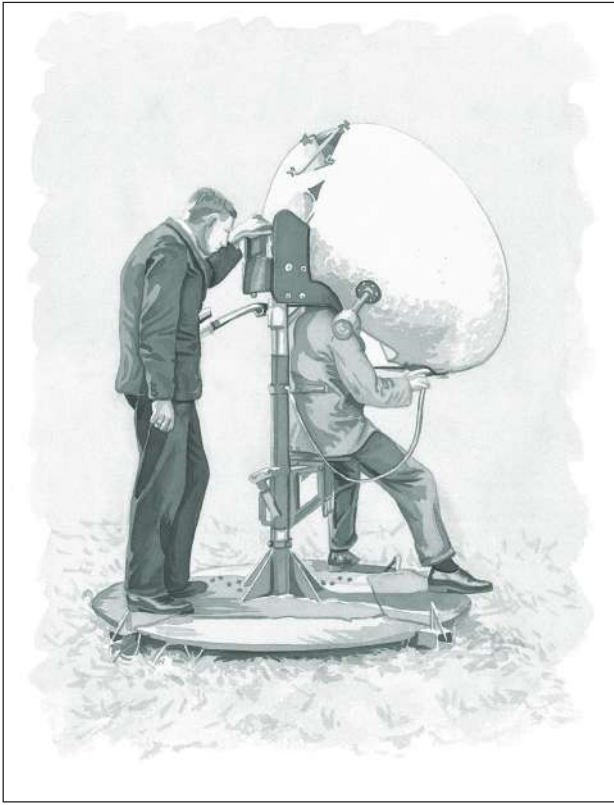

**MORNING LIGHT  
LA PARED, PEREIRA, COLOMBIA,  
1- 30 NOVEMBER 2018**

**Sound Locators (2015)**

**and**

**Things that fall from the sky (2018)**

**Some works previously shown at:**

**“MATRIX 175 / Fallen Angels”, Wadsworth Atheneum Museum of Art, Hartford, Connecticut, EUA, 2016**

ENTRADA DE OBRA  
GALERÍA LA PARED

Dulce Chacón  
De la serie *Sound Lo-  
cators*, Sin título, 2016,  
tinta sobre papel,  
41 X 32 cm.  
sin marco

Disponible  
\$900 USD