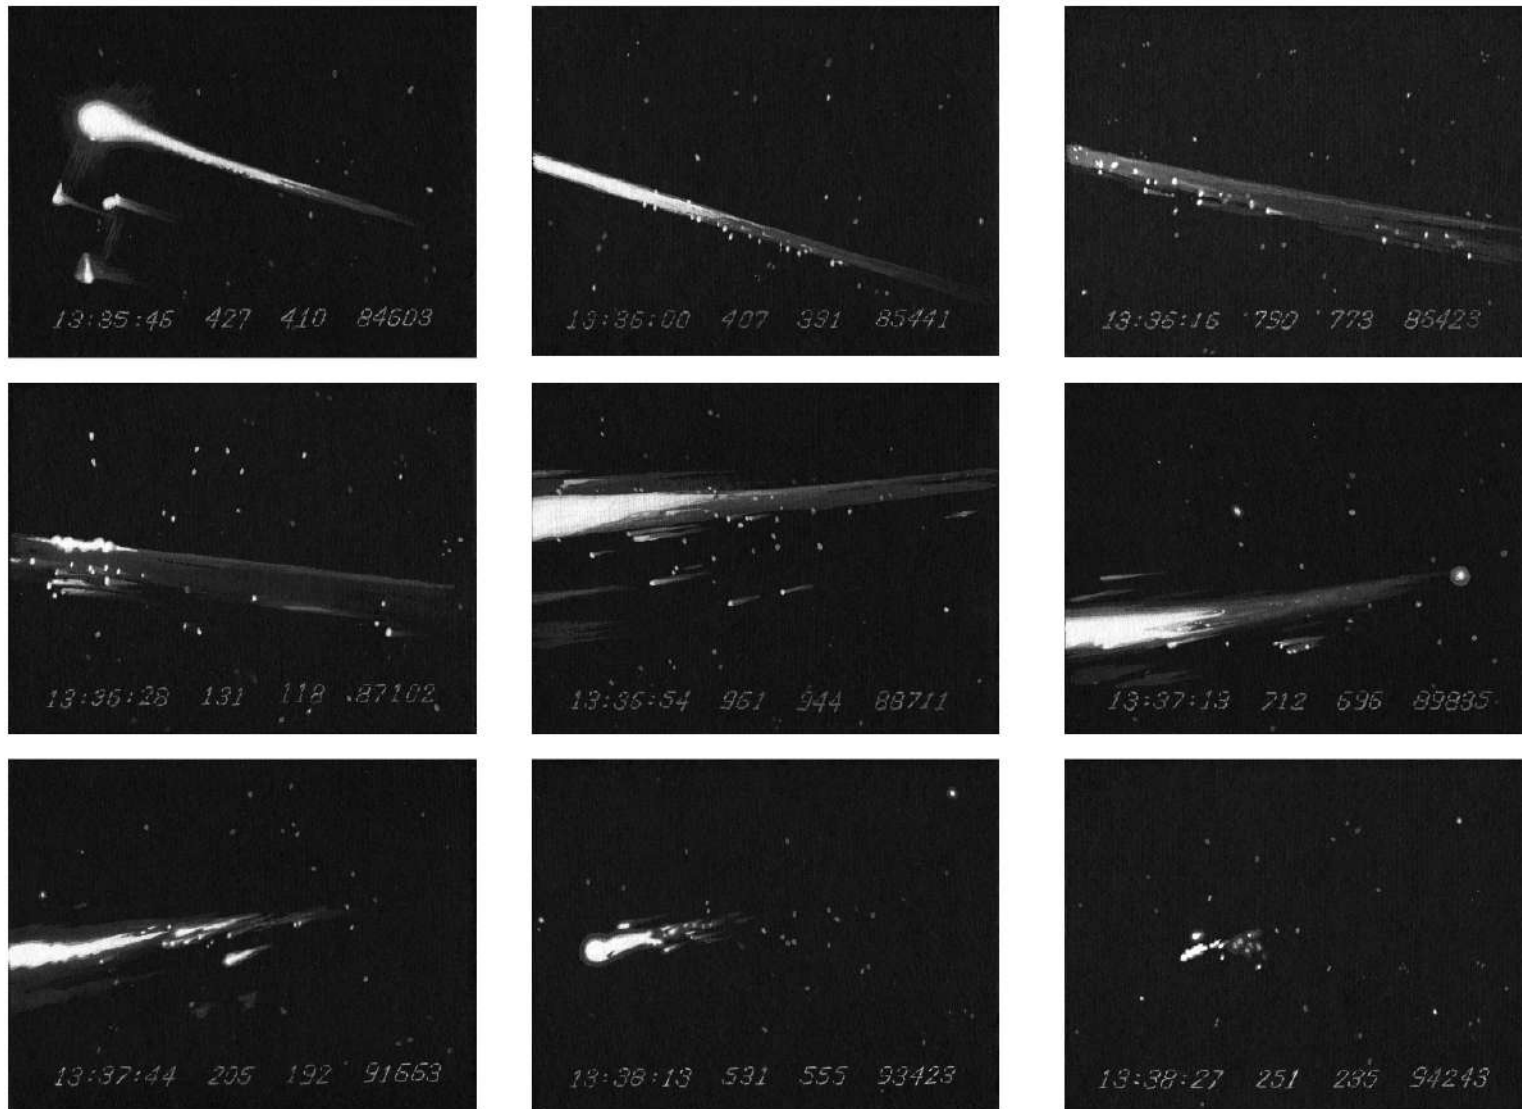

ENTRADA DE OBRA GALERÍA LA PARED

Dulce Chacón, De la serie *Cosas que caen del cielo*, ATV1, 2018, políptico 9 piezas, gouache sobre papel de algodón, 58.5 X 80 cm. sin marco, Disponible, $1200 USD