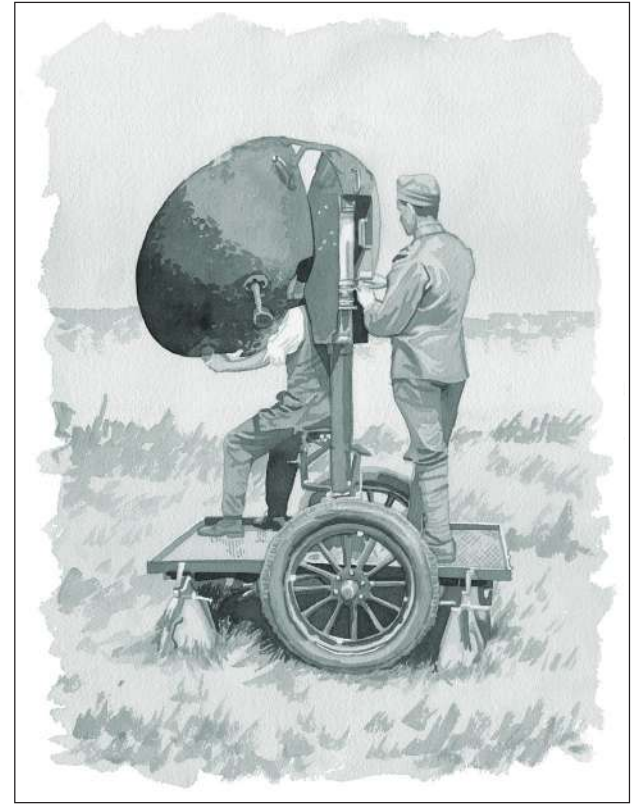

**MORNING LIGHT  
LA PARED, PEREIRA, COLOMBIA,  
1- 30 NOVEMBER 2018**

**Sound Locators (2015)**

**and**

**Things that fall from the sky (2018)**

**Some works previously shown at:**

**“MATRIX 175 / Fallen Angels”, Wadsworth Atheneum Museum of Art, Hartford, Connecticut, EUA, 2016**

ENTRADA DE OBRA  
GALERÍA LA PARED

Dulce Chacón  
De la serie *Sound Lo-  
cators*, Sin título, 2016,  
tinta sobre papel,  
41 X 32 cm.  
sin marco

Disponible  
\$900 USD