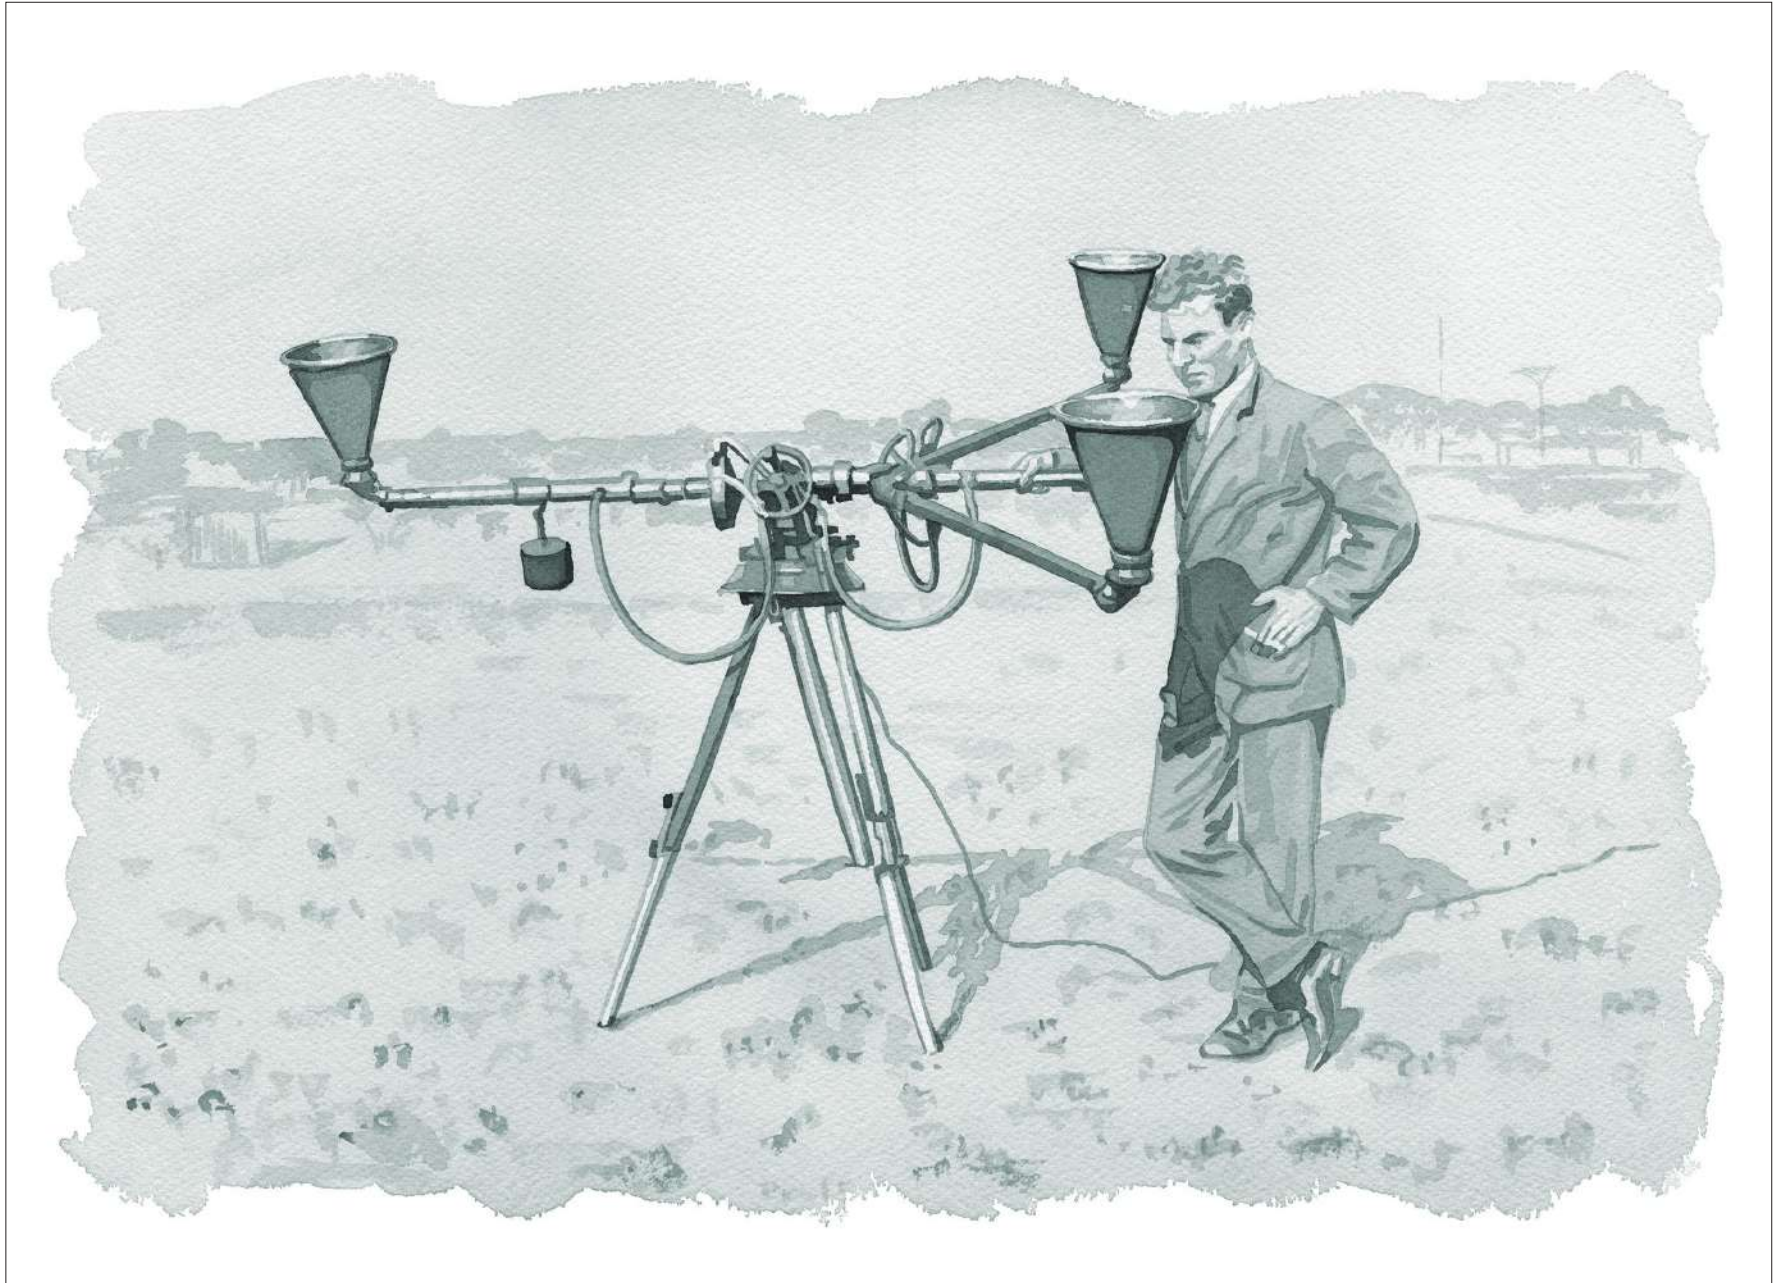

ENTRADA DE OBRA  
GALERÍA LA PARED

Dulce Chacón  
De la serie *Sound Lo-  
cators*, Sin título, 2016,  
tinta sobre papel,  
41 X 32 cm.  
sin marco

Disponible  
\$900 USD

\$2000 USD

ENTRADA DE OBRA GALERÍA LA PARED

Dulce Chacón, De la serie *Sound Locators*, Sin título, 2015, tinta sobre papel, 39 X 50 cm., sin marco, Disponible \$1000 USD

ENTRADA DE OBRA  
GALERÍA LA PARED

Dulce Chacón  
De la serie *Sound Lo-  
cators*, Sin título, 2016,  
tinta sobre papel,  
73.3 X 54.5 cm.  
sin marco

Disponible  
\$1300 USD

ENTRADA DE OBRA GALERÍA LA PARED

Dulce Chacón, De la serie *Sound Locators*, Sin título, 2016, tinta sobre papel, 35 X 50 cm, sin marco, Disponible, \$1000 USD