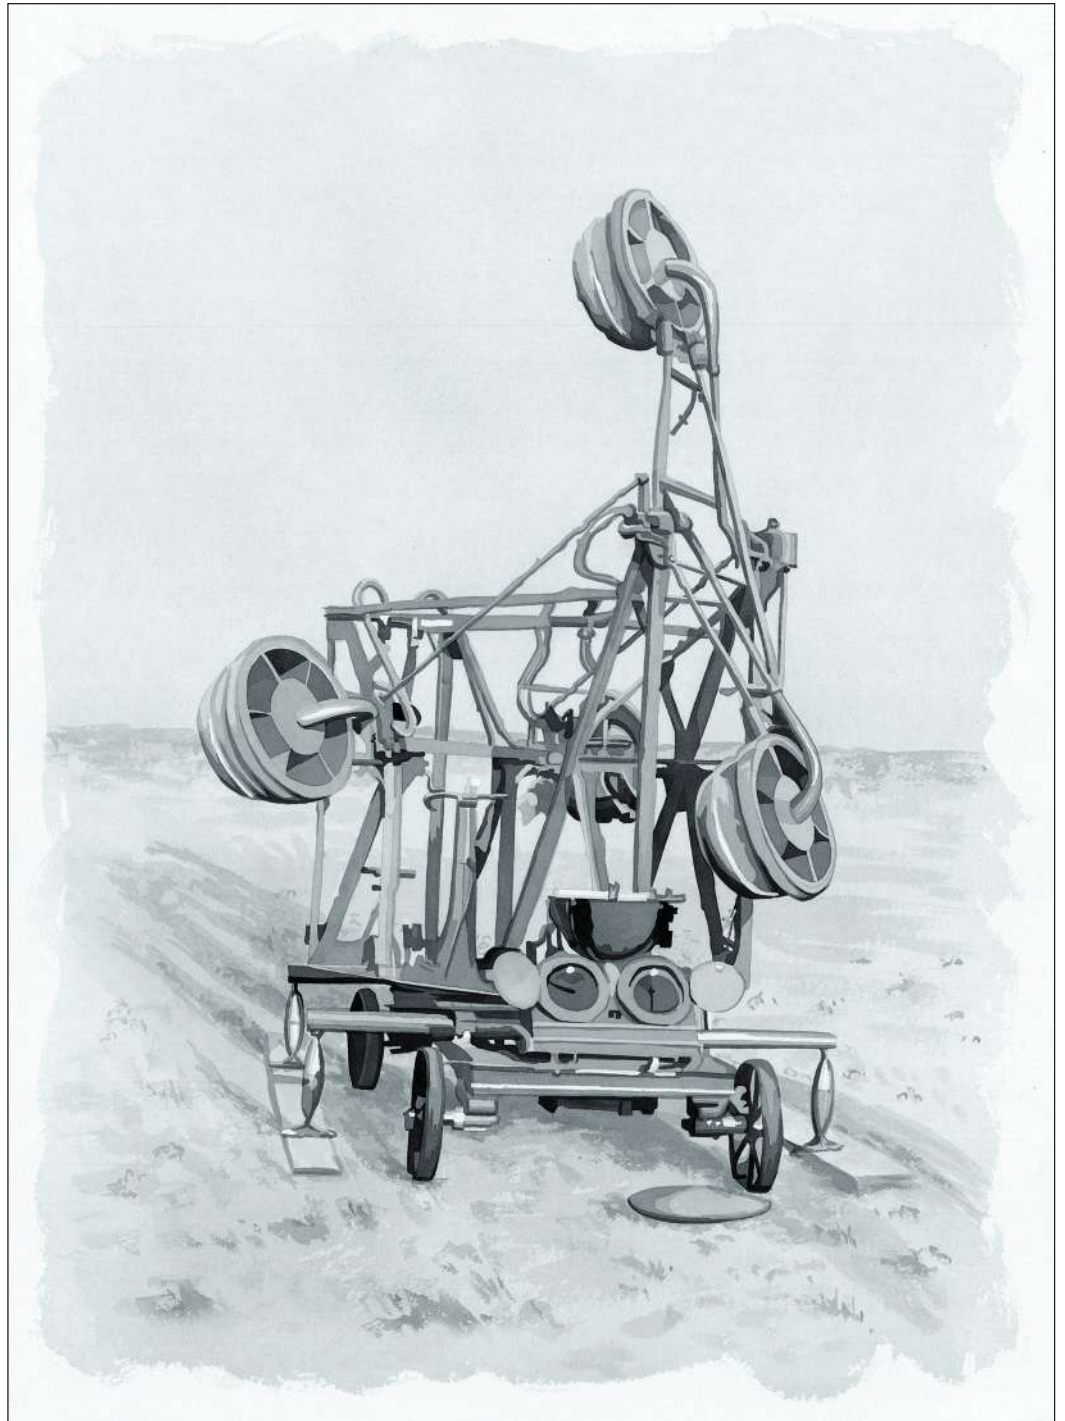

\$2000 USD

ENTRADA DE OBRA GALERÍA LA PARED

Dulce Chacón, De la serie *Sound Locators*, Sin título, 2015, tinta sobre papel, 39 X 50 cm., sin marco, Disponible \$1000 USD

ENTRADA DE OBRA  
GALERÍA LA PARED

Dulce Chacón  
De la serie *Sound Lo-  
cators*, Sin título, 2016,  
tinta sobre papel,  
73.3 X 54.5 cm.  
sin marco

Disponible  
\$1300 USD

ENTRADA DE OBRA GALERÍA LA PARED

Dulce Chacón, De la serie *Sound Locators*, Sin título, 2016, tinta sobre papel, 35 X 50 cm, sin marco, Disponible, \$1000 USD