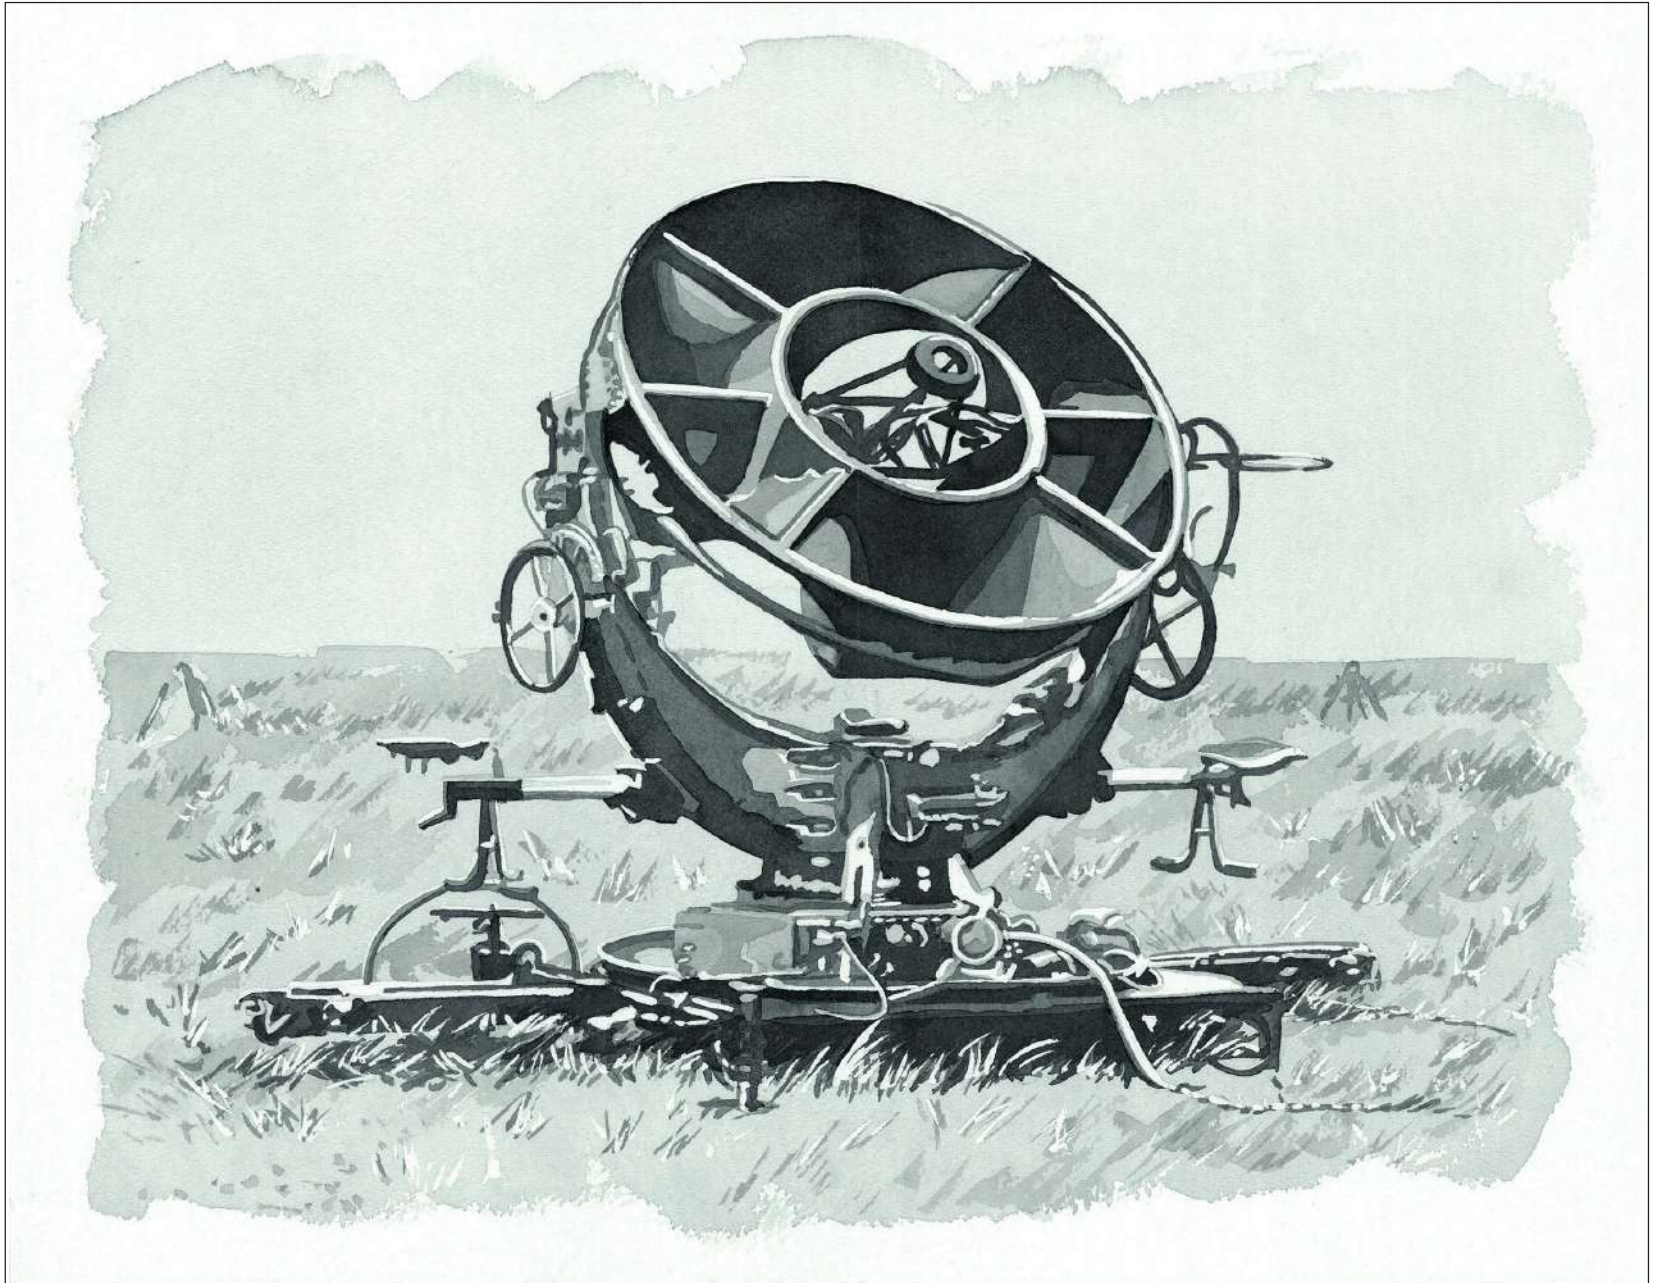

ENTRADA DE OBRA  
GALERÍA LA PARED

Dulce Chacón  
De la serie *Sound Lo-  
cators*, Sin título, 2016,  
tinta sobre papel,  
41 X 32 cm.  
sin marco

Disponible  
\$900 USD

## ENTRADA DE OBRA GALERÍA LA PARED

Dulce Chacón

De la serie *Sound Locators*, Sin título, 2016,

tríptico

tinta sobre papel,

49.5 X 37 cm. C/U

sin marco

Disponible

\$2000 USD

ENTRADA DE OBRA GALERÍA LA PARED

Dulce Chacón, De la serie *Sound Locators*, Sin título, 2015, tinta sobre papel, 39 X 50 cm., sin marco, Disponible \$1000 USD

ENTRADA DE OBRA  
GALERÍA LA PARED

Dulce Chacón  
De la serie *Sound Lo-  
cators*, Sin título, 2016,  
tinta sobre papel,  
73.3 X 54.5 cm.  
sin marco

Disponible  
\$1300 USD

ENTRADA DE OBRA GALERÍA LA PARED

Dulce Chacón, De la serie *Sound Locators*, Sin título, 2016, tinta sobre papel, 35 X 50 cm, sin marco, Disponible, \$1000 USD