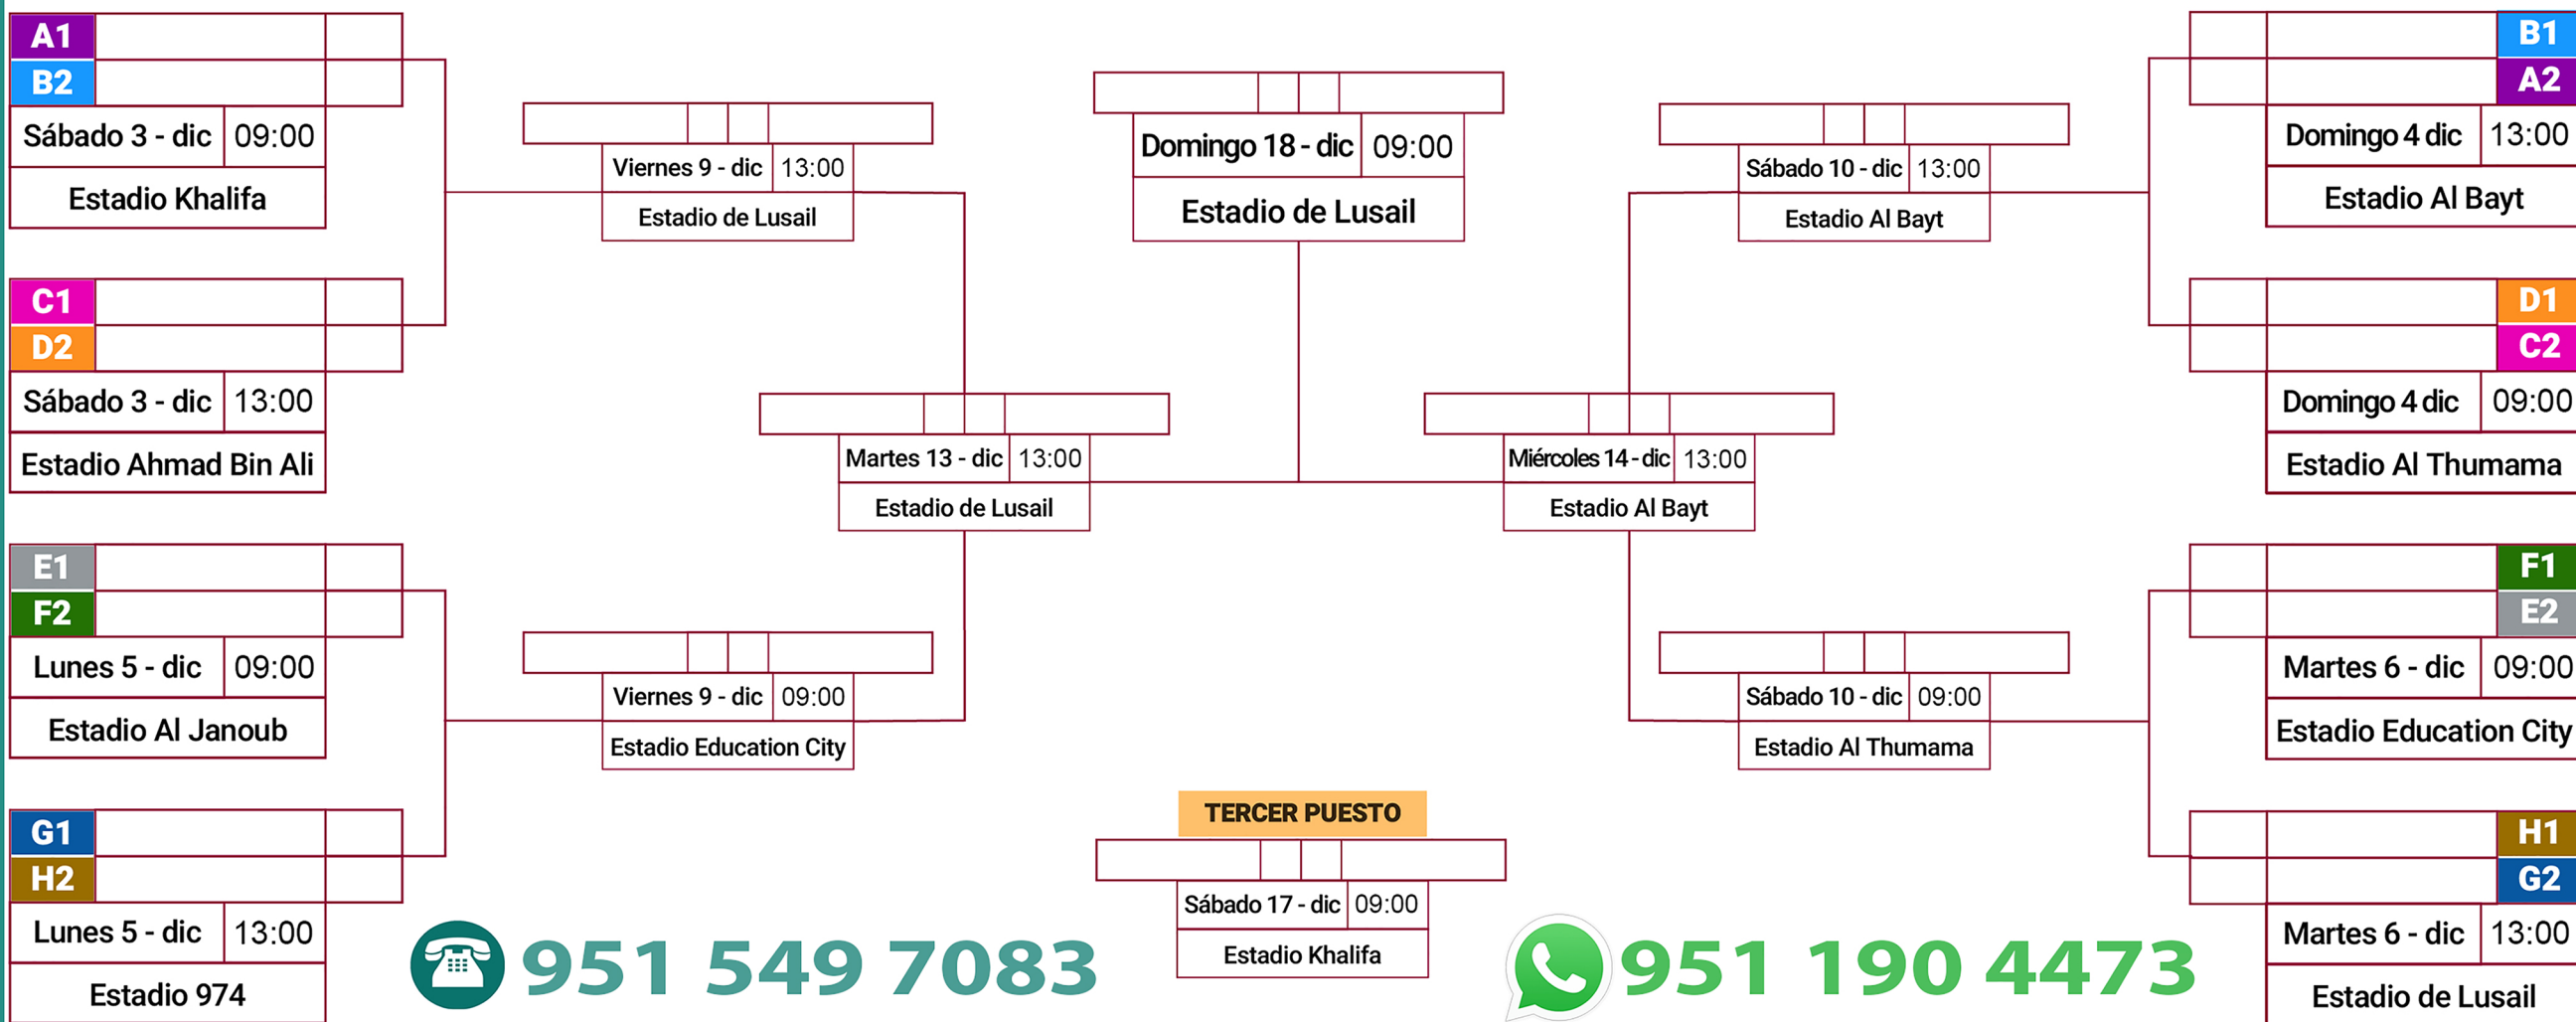

OCTAVOS DE FINAL   CUARTOS DE FINAL   SEMIFINALES   FINAL   SEMIFINALES   CUARTOS DE FINAL   OCTAVOS DE FINAL

951 549 7083

951 190 4473

Clínica Hospital del Pueblo, Independencia #109, San Martín Mexicapan, Oaxaca